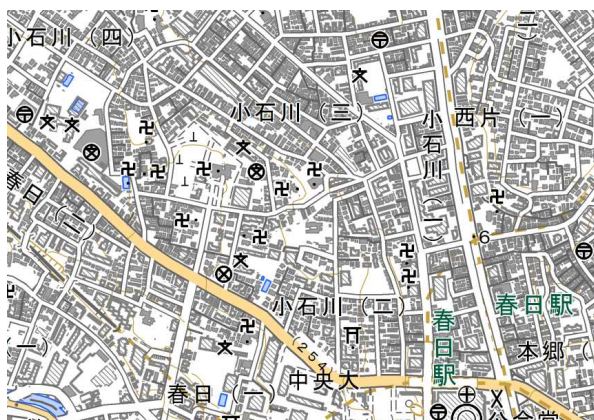

電子地形図25000の陰影表現、建物色等の選択例(左:高尾山周辺、右:東京都小石川周辺)

高速道路:緑、国道:赤、県道:黄、陰影:緑、建物:オレンジ

高速道路:茶、国道:茶、県道:色無し、陰影:無、建物:グレー

高速道路:緑、国道:赤、県道:色無し、陰影:緑、建物:赤

高速道路:赤、国道:茶、県道:黄、陰影:グレー、建物:ピンク